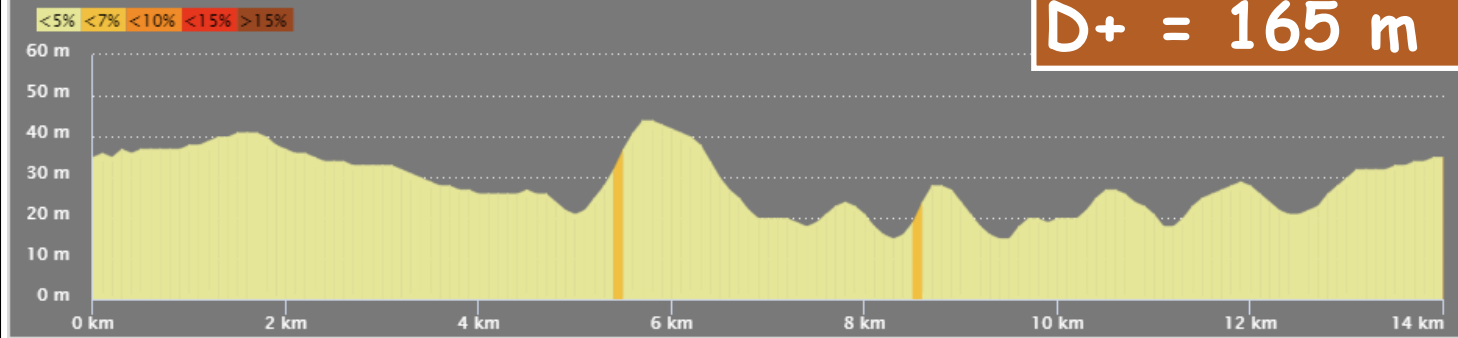

MARCHE NORDIQUE METAL 14,0 km

S/L ÉTOILE DE CLISSON ATHLÉTISME

TRAIL DES 3 PROVINCES

Édition 11 | Samedi 17 09 2022

Informations METAL

Heure de départ : 15h20

Site de départ et arrivée : le Hellfest

Nombre de dossards maxi : 150

Tarifs licenciés FFA : 12 € avant le 20/08, 14 € avant le 12/09 et 18 € sur place

Tarifs autres : 14 € avant le 20/08, 16 € avant le 12/09 et 18 € sur place

Arrivée

Arrivée

D+ = 165 m

ATTENTION, CE PARCOURS EMPRUNTE EN PARTIE DES PROPRIÉTÉS PRIVÉES ACCESSIBLES UNIQUEMENT LE JOUR DE LA COURSE