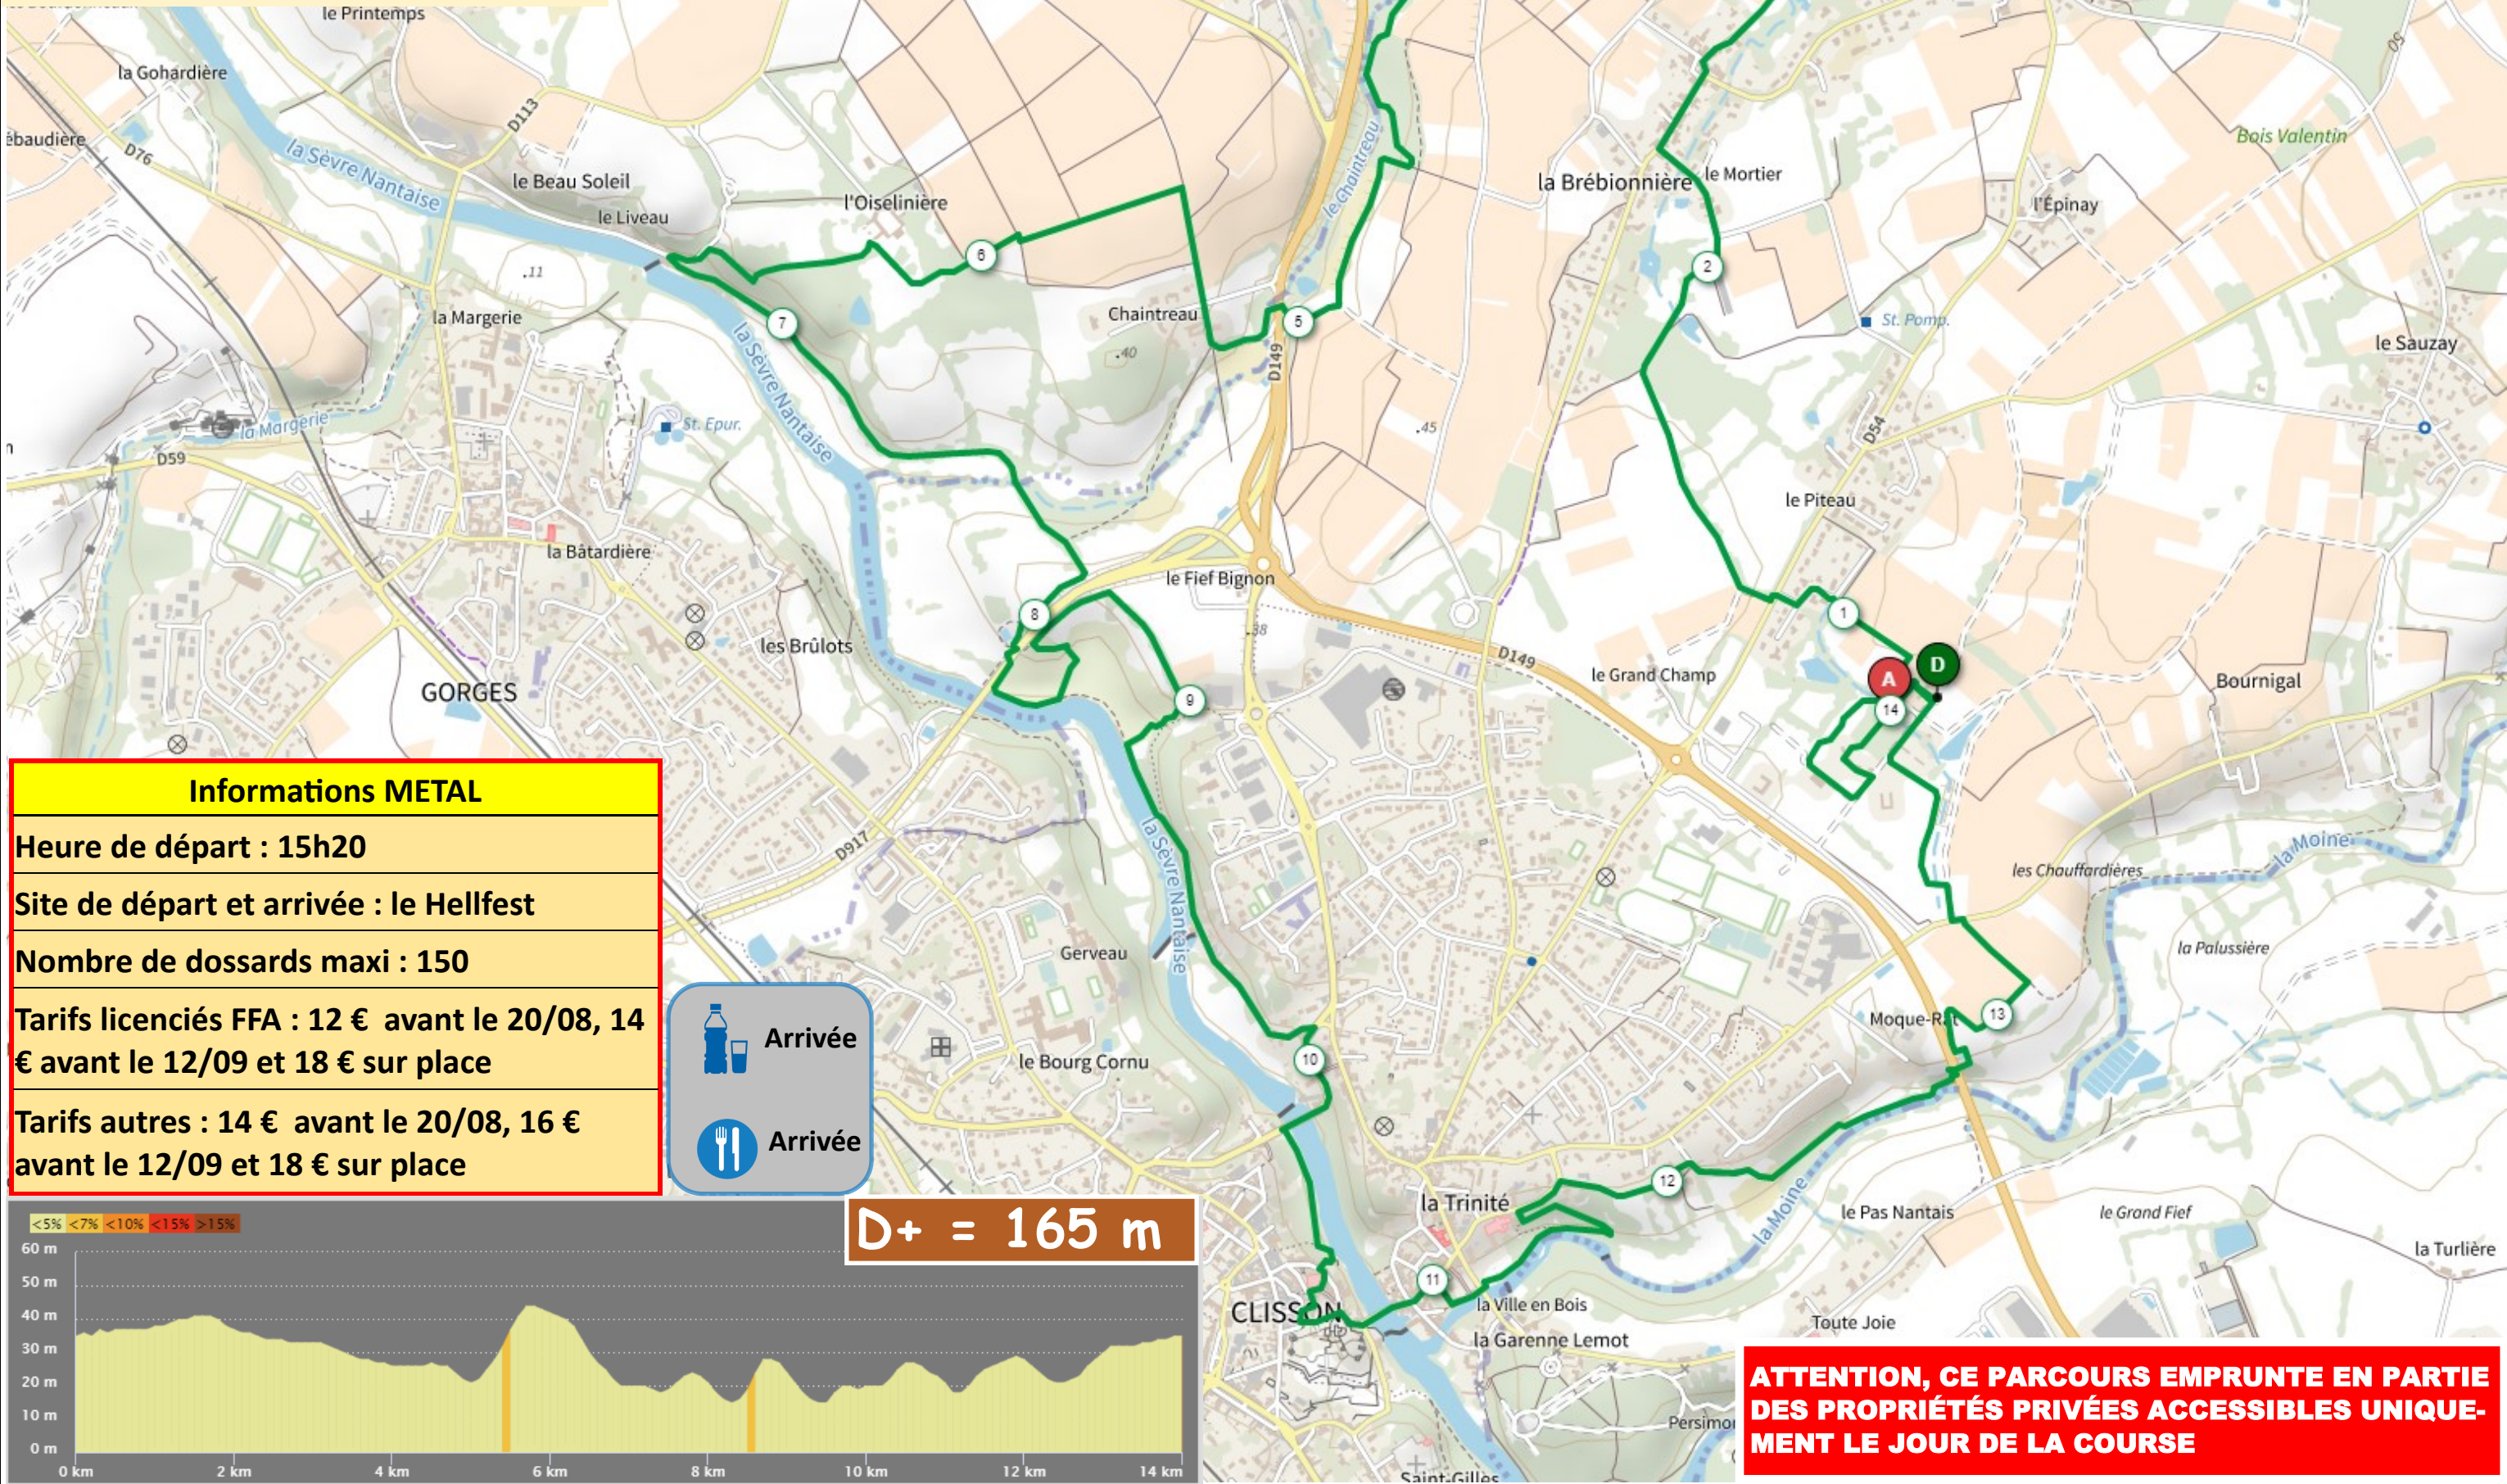

MARCHE NORDIQUE METAL 14,0 km

S/L ÉTOILE DE CLISSON ATHLÉTISME

TRAIL DES 3 PROVINCES

Édition 11 | Samedi 17 09 2022

Informations METAL

Heure de départ : 15h20

Site de départ et arrivée : le Hellfest

Nombre de dossards maxi : 150

Tarifs licenciés FFA : 12 € avant le 20/08, 14 € avant le 12/09 et 18 € sur place

Tarifs autres : 14 € avant le 20/08, 16 € avant le 12/09 et 18 € sur place

Arrivée

Arrivée

D+ = 165 m

ATTENTION, CE PARCOURS EMPRUNTE EN PARTIE DES PROPRIÉTÉS PRIVÉES ACCESSIBLES UNIQUEMENT LE JOUR DE LA COURSE