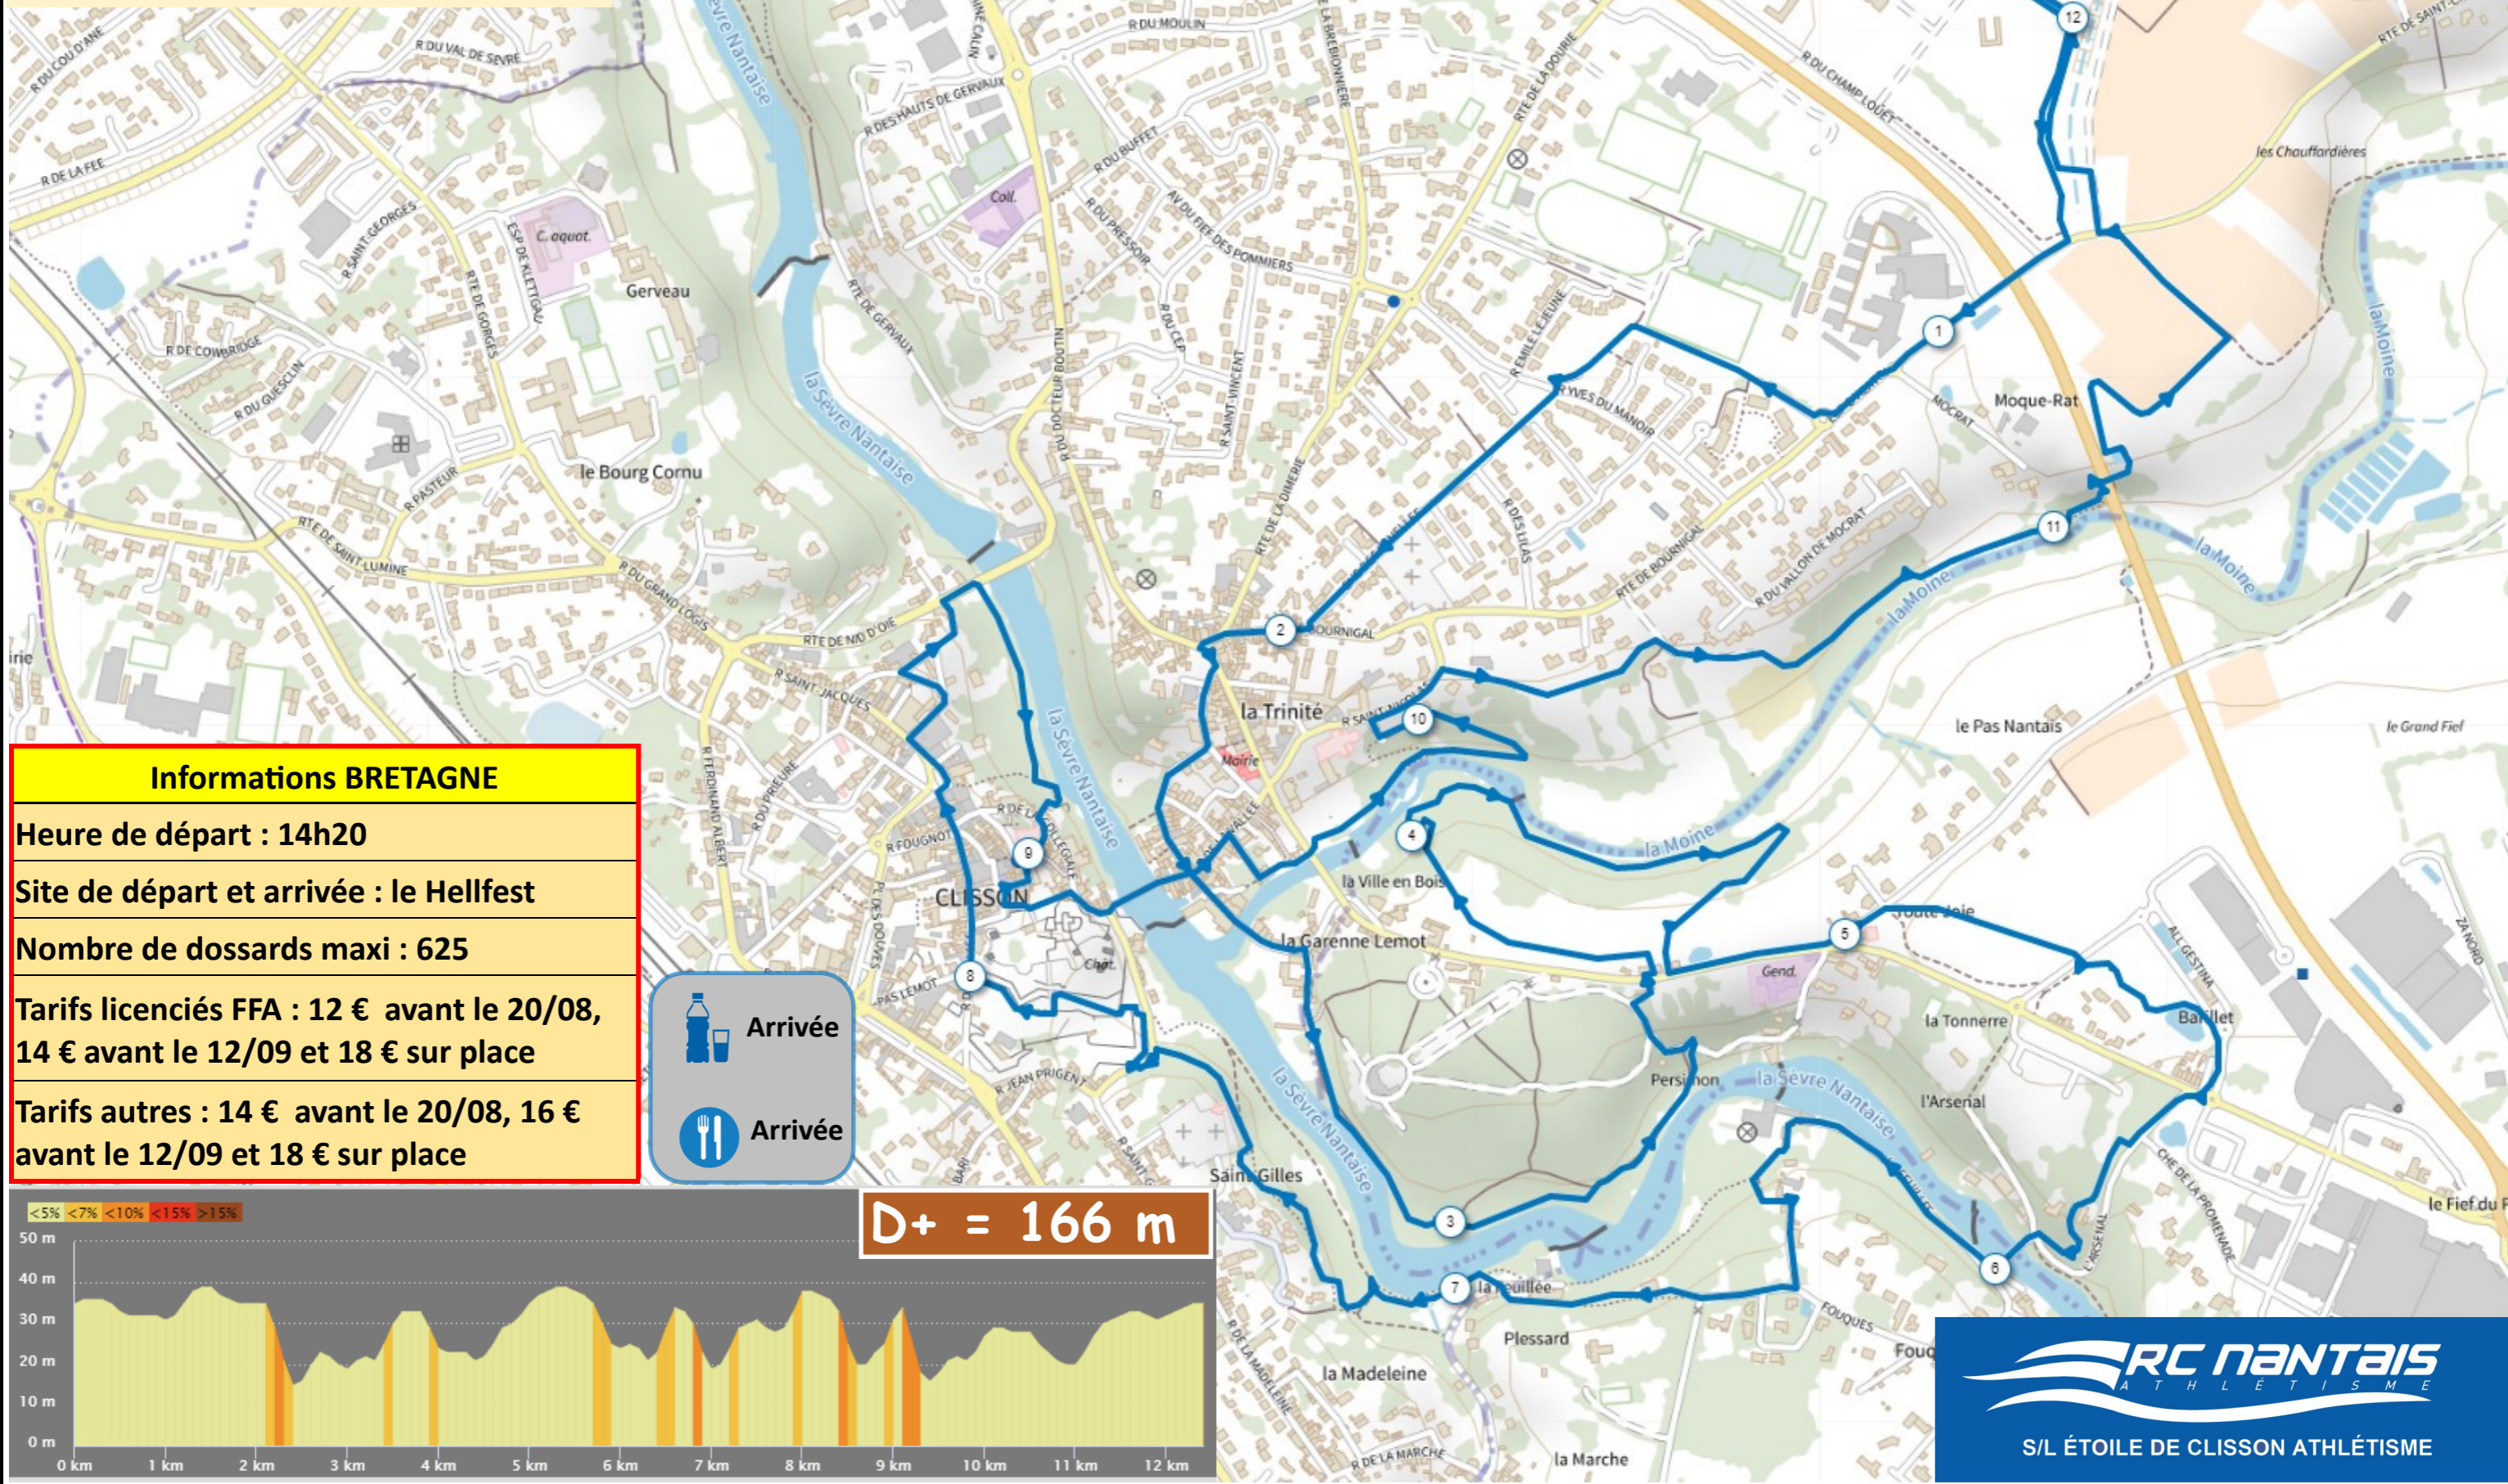

TRAIL BRETAGNE 12,4 km

ATTENTION, CE PARCOURS EMPRUNTE EN PARTIE DES PROPRIÉTÉS PRIVÉES ACCESSIBLES UNIQUEMENT LE JOUR DE LA COURSE

Informations BRETAGNE

Heure de départ : 14h20

Site de départ et arrivée : le Hellfest

Nombre de dossards maxi : 625

Tarifs licenciés FFA : 12 € avant le 20/08, 14 € avant le 12/09 et 18 € sur place

Tarifs autres : 14 € avant le 20/08, 16 € avant le 12/09 et 18 € sur place

Arrivée

Arrivée

D+ = 166 m