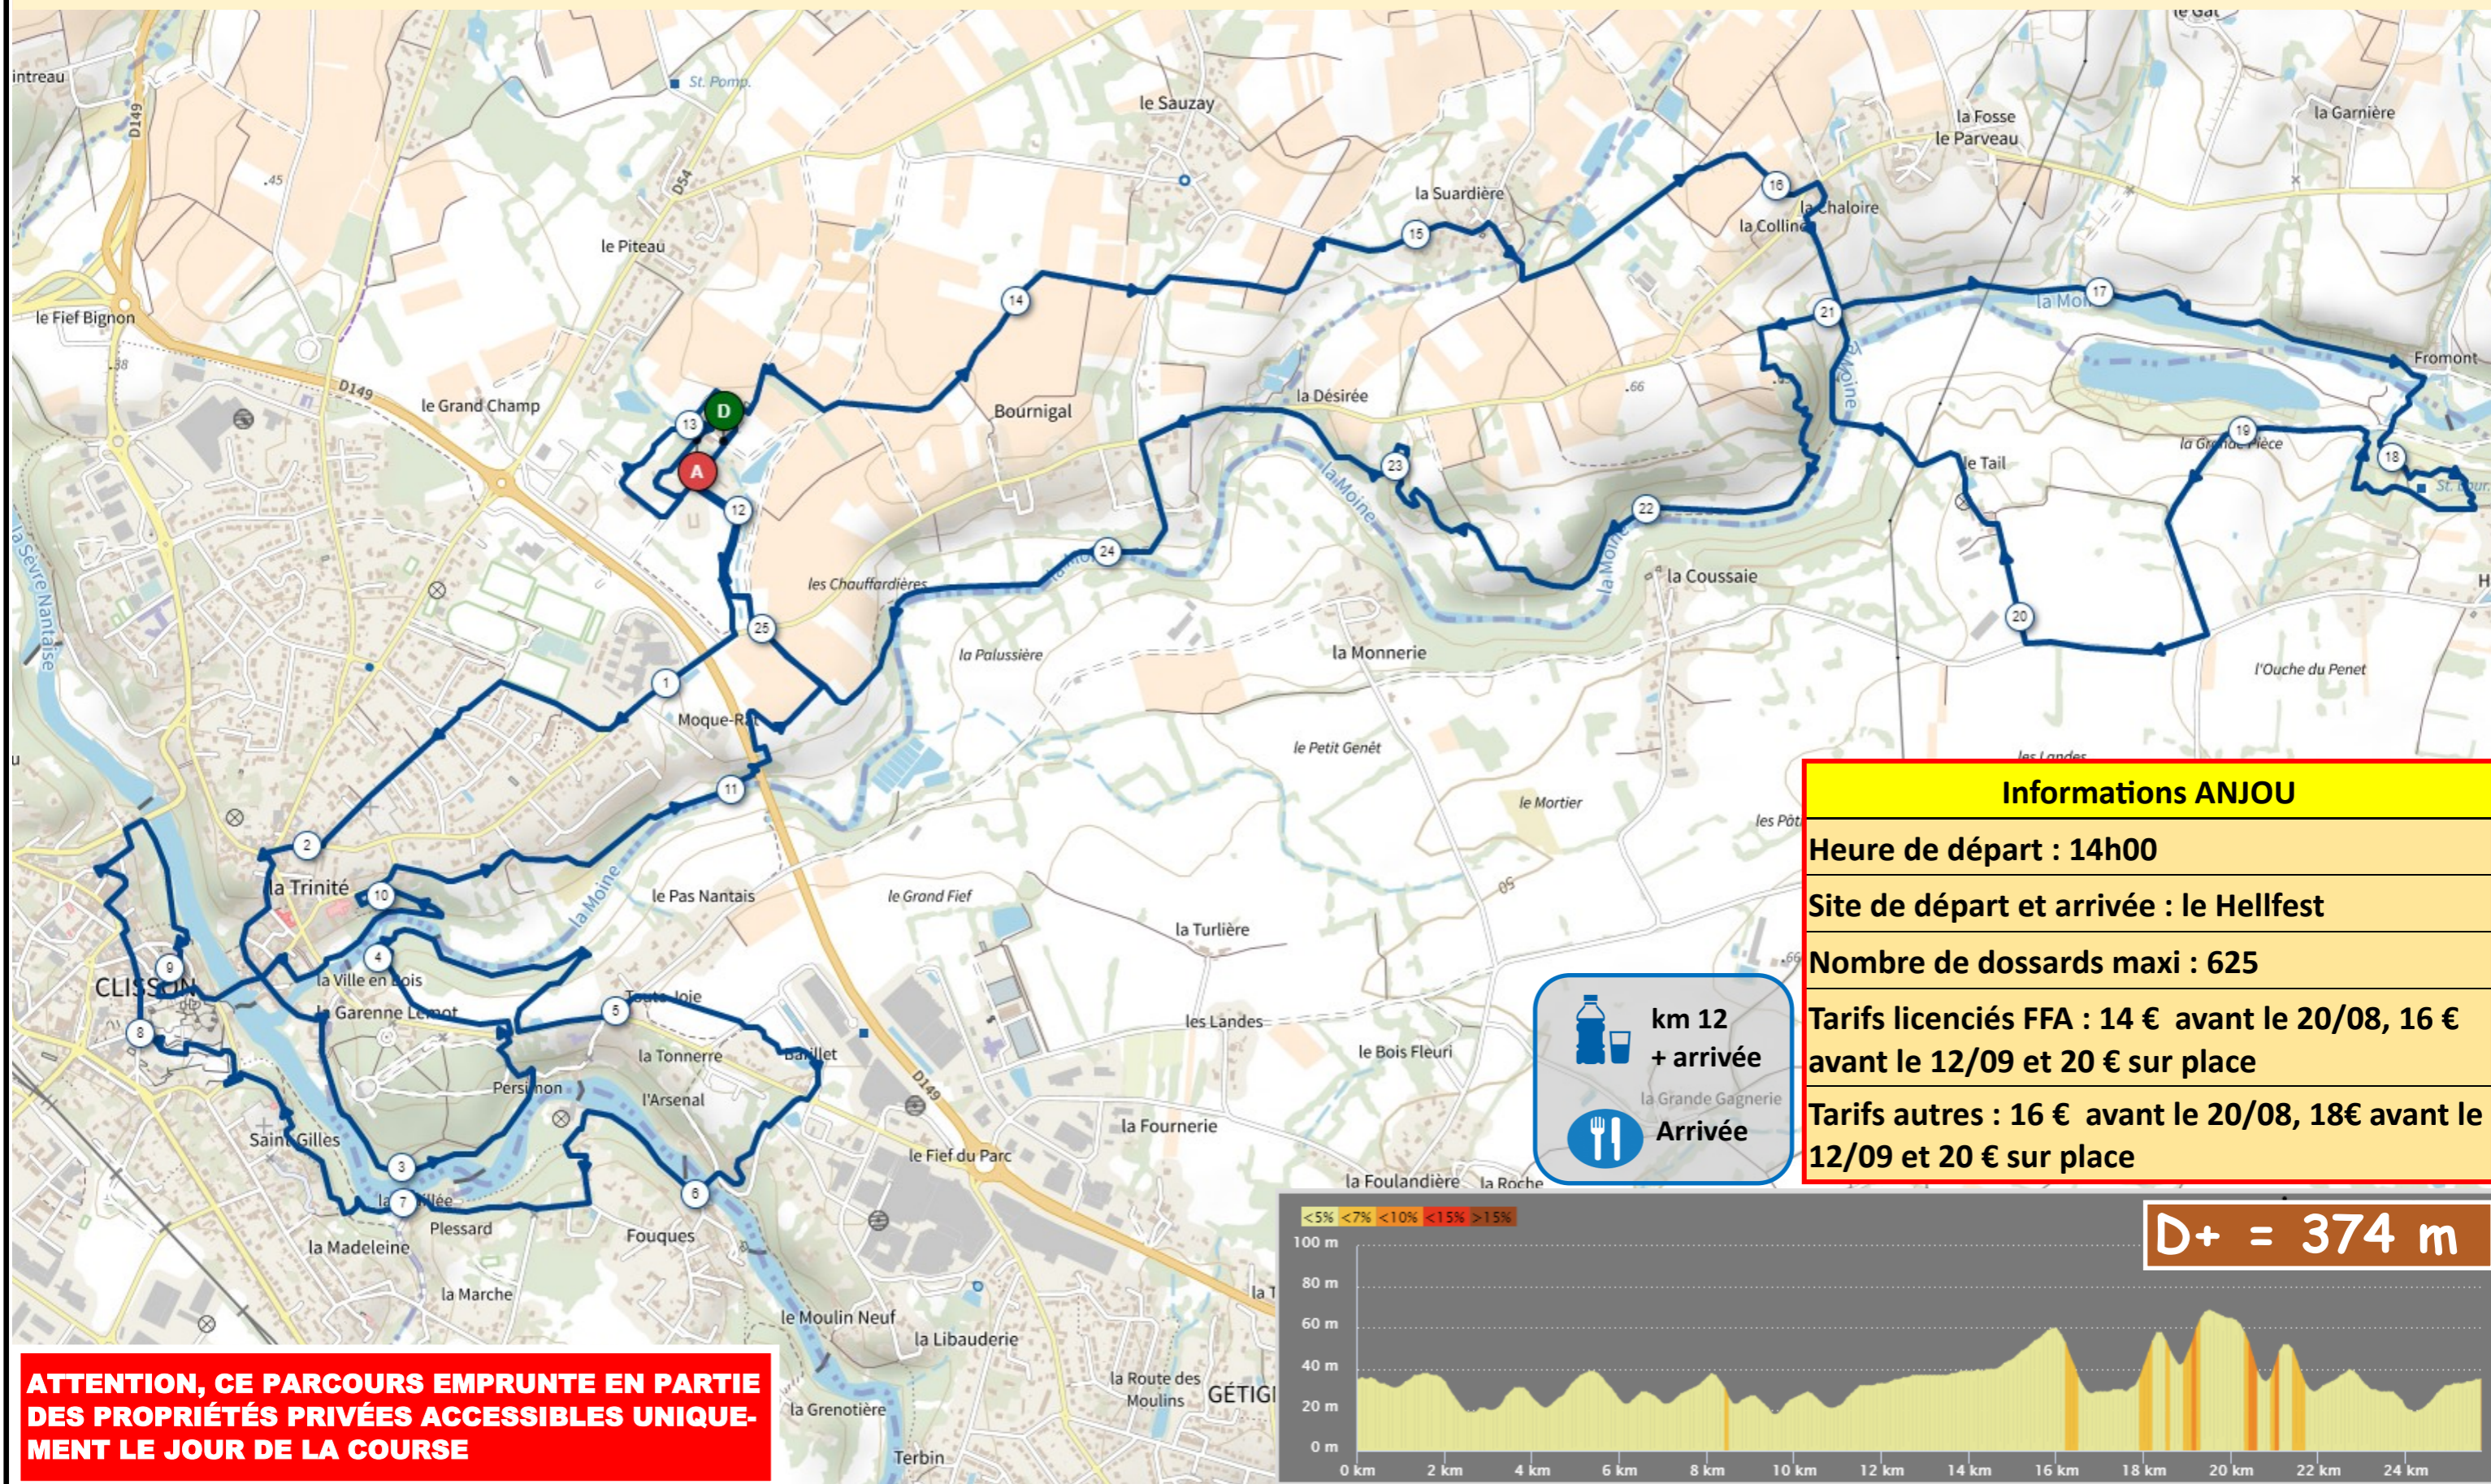

## TRAIL ANJOU 25,7 km

**ATTENTION, CE PARCOURS EMPRUNTE EN PARTIE DES PROPRIÉTÉS PRIVÉES ACCESSIBLES UNIQUEMENT LE JOUR DE LA COURSE**